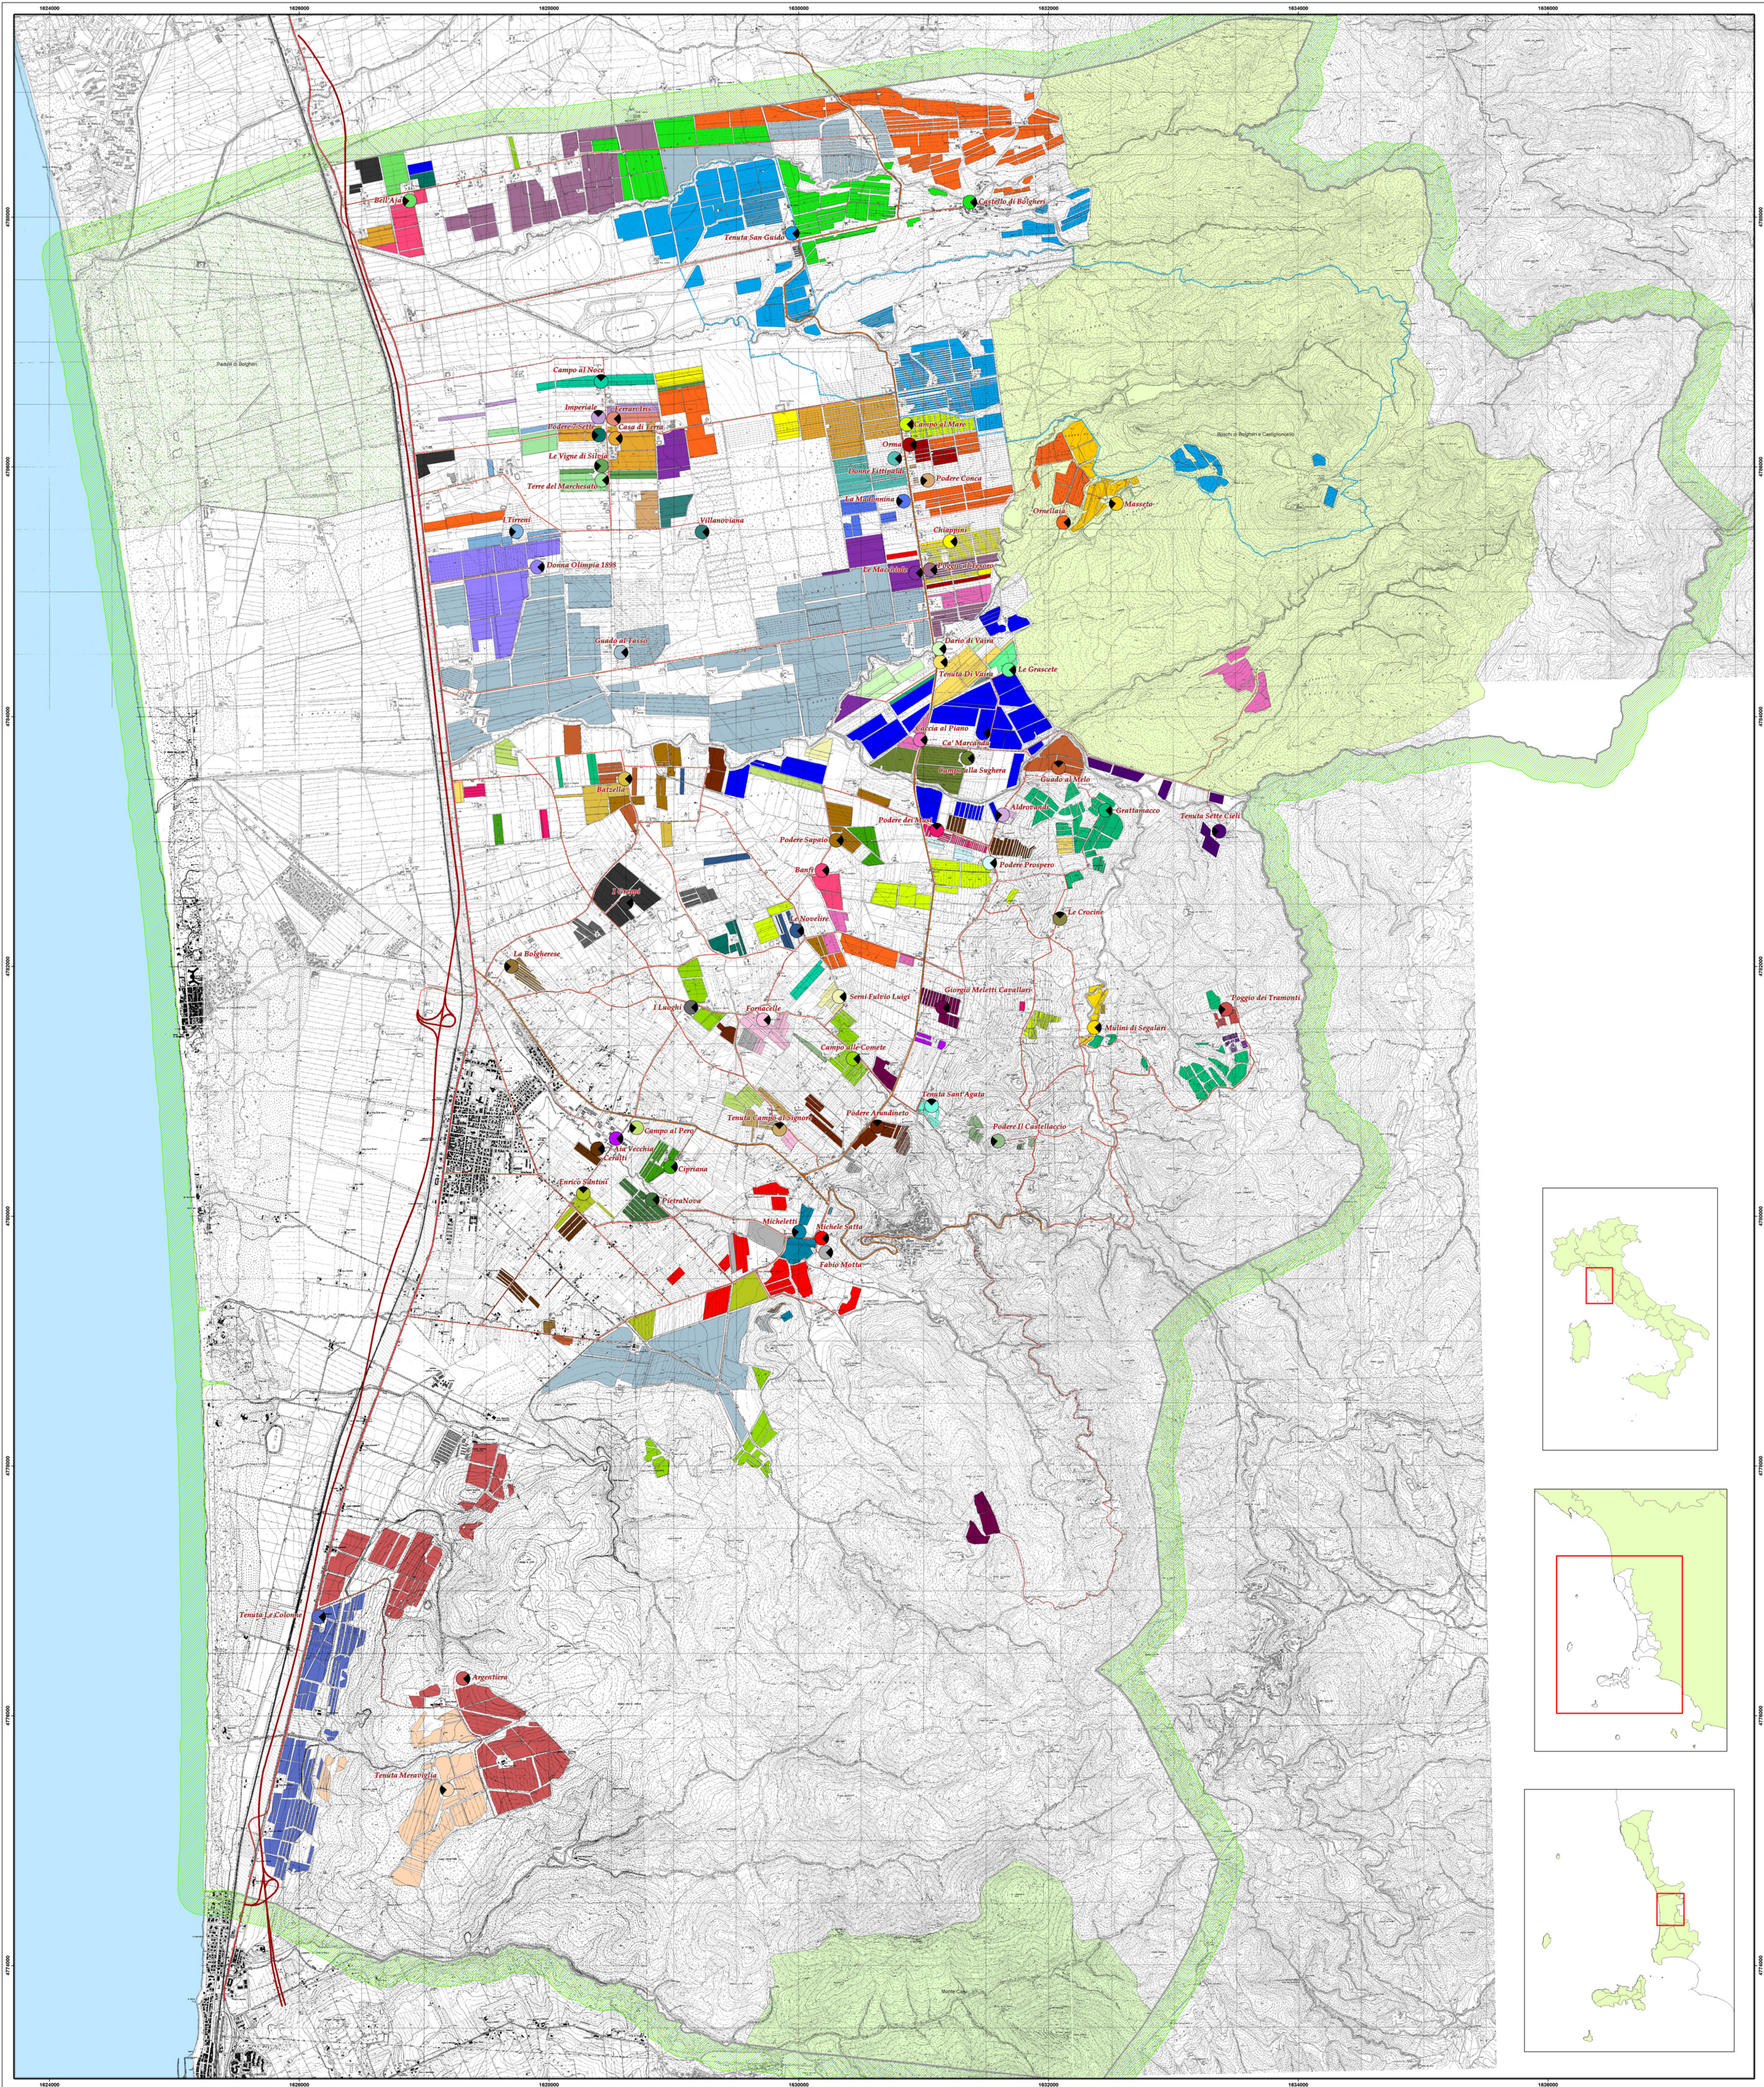

Consorzio per la tutela dei vini BOLGHERI E BOLGHERI SASSICAIA DOC

Provincia di Livorno - Comune di Castagneto Carducci

Toscana - Italia

Inquadramento territoriale dei vigneti iscritti

Base topografica regionale Scala 1:5.000

Scala 1:34.000

0 250 500 1.000 1.500 2.000 2.500 Metri

Legenda

- Limite Comunale
- Limite della DOC BOLGHERI
- Limite DOC BOLGHERI SASSICAIA
- **Habitat di protezione e conservazione**
- ▨ Padule di Bolgheri
- ▨ Boschi di Bolgheri e Castiglioncello
- ▨ Monte Calvi
- **Viabilità**
- Ferrovia
- Variante Aurelia
- Aurelia
- Viabilità Provinciale
- Viabilità Comunale
- Accessi al centro aziendale

Centri aziendali dei soci e loro vigneti

● Aia Vecchia	● Campo alla Sughera	● Fabio Motta	● La Bolgherese	● Orma	● Poggio dei Tramonti
● Aldrovandi	● Campo alle Concele	● Ferrari Iris	● La Madonnina	● Ornellaia	● Senni Fulvio Luigi
● Argenteria	● Casa di Terra	● Fornacelle	● Le Crocine	● PietraNova	● Tenuta Campo al Signore
● Banfi	● Castello di Bolgheri	● Giorgio Meletti Cavallari	● Le Grascete	● Podere 7 Sette	● Tenuta Di Vaira
● Batzella	● Ceralti	● Grattamacco	● Le Macchiole	● Podere Arandinetto	● Tenuta Meraviglia
● Bell'Aja	● Chiappini	● Guado al Melo	● Le Novelle	● Podere Conca	● Tenuta San Guido
● Ca' Marcanda	● Cipriana	● Guado al Tasso	● Le Vigne di Silvia	● Podere il Castellaccio	● Tenuta Sant'Agata
● Caccia al Piano	● Dario Di Vaira	● I Greppi	● Masseto	● Podere Prospero	● Tenuta Sette Cieli
● Campo al Mare	● Donne Olimpia 1898	● I Luoghi	● Michele Satta	● Podere Sapaio	● Tenuta San Guido
● Campo al Noce	● Donne Fittipaldi	● I Tirreni	● Micheletti	● Podere dei Musi	● Tenuta Sette Cieli
● Campo al Pero	● Enrico Santini	● Imperiale	● Mulini di Segalari	● Poggio al Tesoro	● Terre del Marchesato
					● Villanoviana